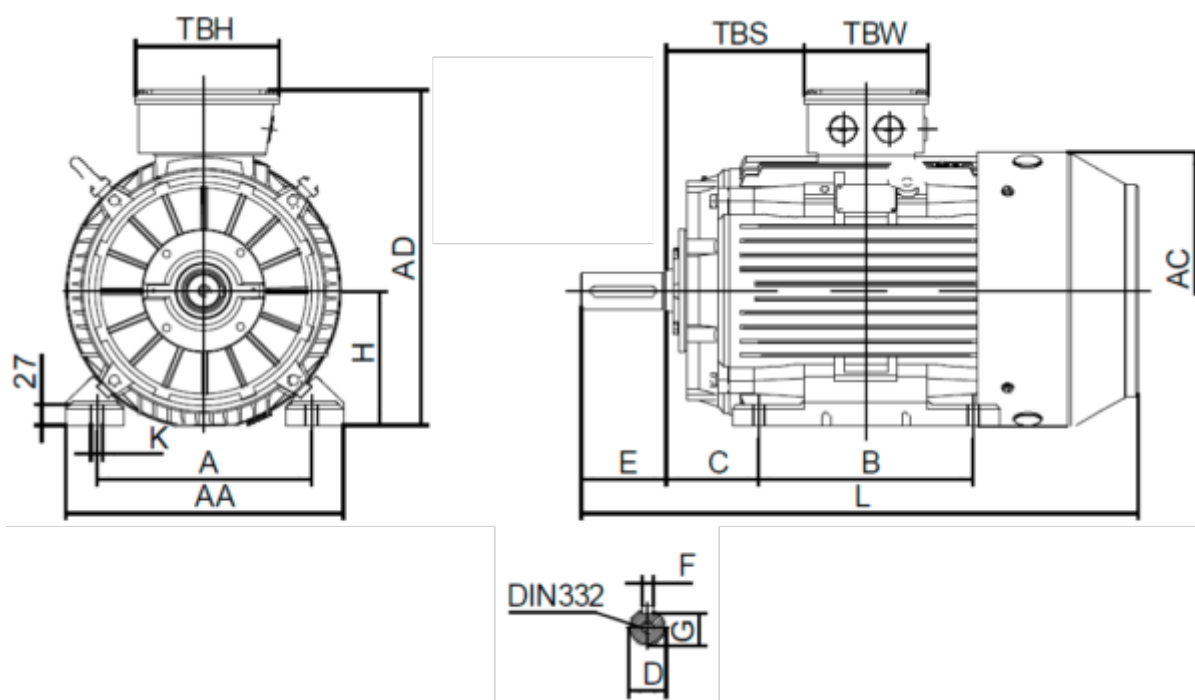

Varenummer: 250301100422
 Beskrivelse: Kleedrive T3C 160M-4 11.0KW 1400 o/min
 3x400/690V 50HZ IP55 B3 Eff=91,4%

Mål

A = 254	F = 12	TBW = 162
AA = 316	G = 37	
AC = Ø313	H = 160	
AD = 404	HD = 244	
B = 210	K = Ø15	
C = 108	L = 605	
D = Ø42	TBH = 187	
E = 110	TBS = 91	